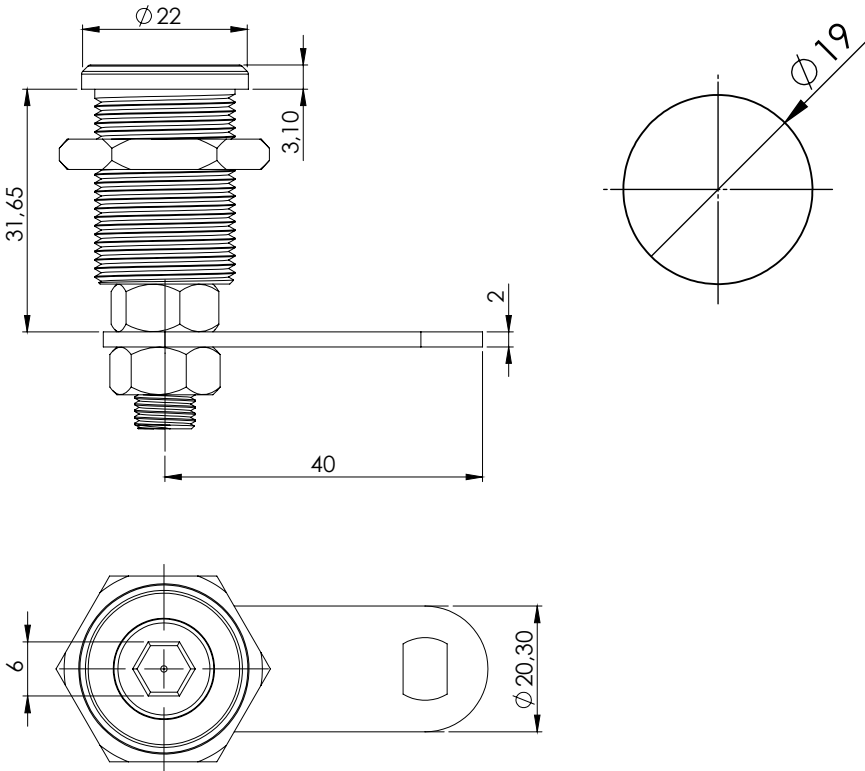

Kod Code
126

Barel Cylinder
CC

BAREL / CYLINDER TYPE (CC)	CODE
Aynı Şifre (Birbirini Açar) - Keyed Alike	01
Farklı Şifre / Keyed Different	02

KULLANIM ALANLARI:

Çelik Dolap, Posta Kutusu,
Elektrik Panoları, Makine Kapakları