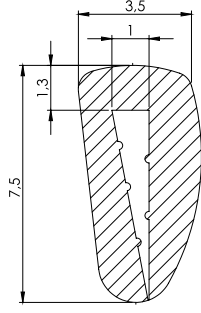

**401-403**

Sac Kenar Fiteli / Panel Tape

**MALZEME / MATERIAL**

PVC

**RENK / COLOUR**

● SIYAH  
BLACK

● KIRMIZI  
RED

● GRİ  
GRAY

0,8 mm

**401-08**

1-1,5 mm

**401-1**

2-2,5 mm

**403**

**451**  
**452**  
**453**

Montaj Bantları / Montage Tapes