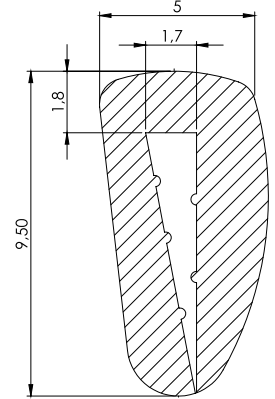

**401-403**

Sac Kenar Fiteli / Panel Tape

**MALZEME / MATERIAL**

PVC

**RENK / COLOUR**

● SIYAH  
BLACK

● KIRMIZI  
RED

● GRİ  
GRAY

0,8 mm

**401-08**

1-1,5 mm

**401-1**

2-2,5 mm

**403**

**451**  
**452**  
**453**

Montaj Bantları / Montage Tapes