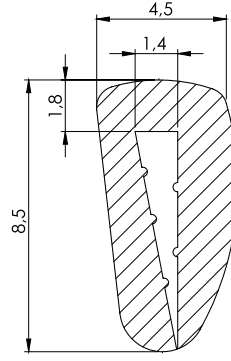

**401-403**

Sac Kenar Fiteli / Panel Tape

**MALZEME / MATERIAL**

PVC

**RENK / COLOUR**

● SIYAH  
BLACK

● KIRMIZI  
RED

● GRİ  
GRAY

0,8 mm

**401-08**

1-1,5 mm

**401-1**

2-2,5 mm

**403**

**451**  
**452**  
**453**

Montaj Bantları / Montage Tapes