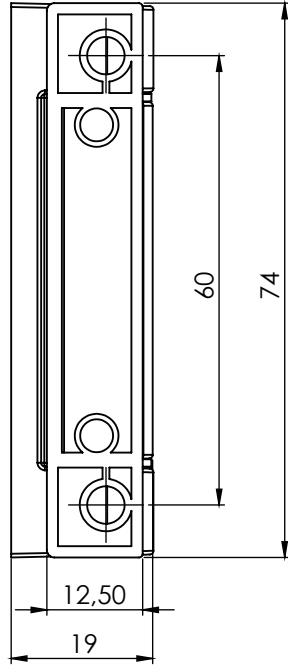

KENAR MENTEŞELER

SIDE HINGES

285

Kenar Menteşesi / Side Hinge

KULLANIM ALANLARI:

Elektrik Panoları, Makine Kapakları,
Jeneratörler

APPLICATIONS:

Electric Panels, Machinery Covers,
Generators

MALZEME / MATERIAL

GÖVDE BODY	Zamak Zinc Die
YÜZEY FINISHING	Siyah Toz Boya Black Powder Coated
PİM PIN	Çelik Steel