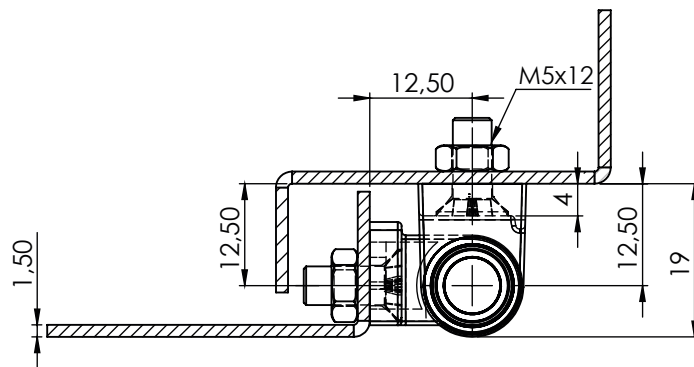

KENAR MENTEŞELER

SIDE HINGES

285

Kenar Menteşesi / Side Hinge

KULLANIM ALANLARI:

Elektrik Panoları, Makine Kapakları,
Jeneratörler

APPLICATIONS:

Electric Panels, Machinery Covers,
Generators