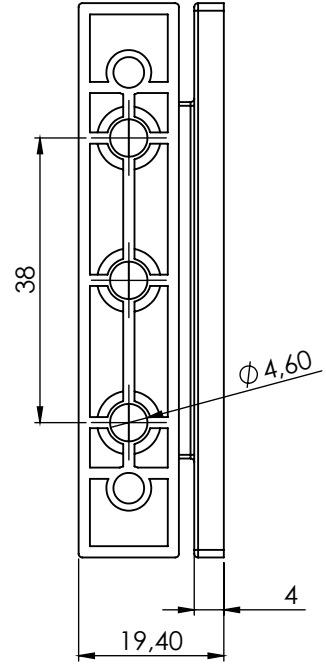

KENAR MENTEŞELER

SIDE HINGES

285

Kenar Menteşesi / Side Hinge

KULLANIM ALANLARI:

Elektrik Panoları, Makine Kapakları,
Jeneratörler

APPLICATIONS:

Electric Panels, Machinery Covers,
Generators

MALZEME / MATERIAL

GÖVDE BODY	Zamak Zinc Die
YÜZEY FINISHING	Siyah Toz Boya Black Powder Coated
PİM PIN	Çelik Steel