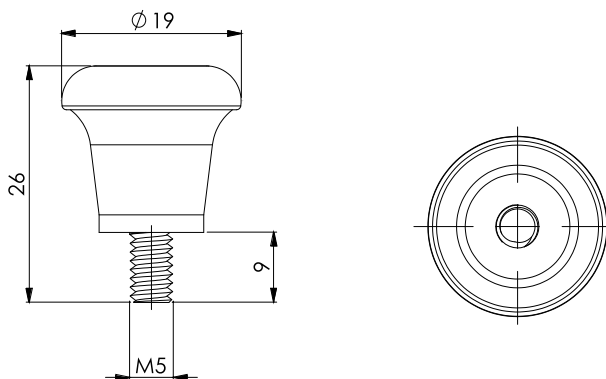

Plastik Armut Kulp / Plastic Handle

215

MALZEME / MATERIAL

GÖVDE BODY	Plastik Plastic
CIVATA SCREW	Çelik Steel