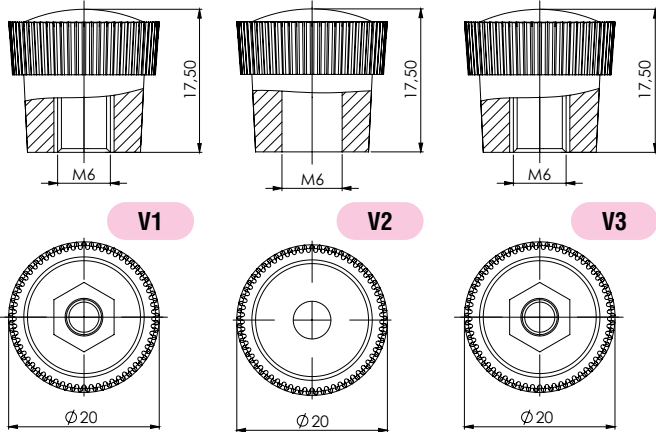

Plastik Başlı Vida / Plastic Head Screw

707TB

H	20	25	30	35
---	----	----	----	----

MALZEME / MATERIAL

GÖVDE BODY	Poliamid Polyamide
CIVATA SCREW	Çelik Steel

Plastik Başlı Vida / Plastic Head Screw

707

H	10	15	20	25	30	35
---	----	----	----	----	----	----

MALZEME / MATERIAL

GÖVDE BODY	Poliamid Polyamide
CIVATA SCREW	Çelik Steel

Plastik Kulp / Plastic Handle

720

VERSION	SOMUN / NUT
V1	Pirinç / Brass
V2	-
V3	Çelik / Steel

Kod Code	Version
720	V

VERSION	VERSION	VERSION
V1	V2	V3