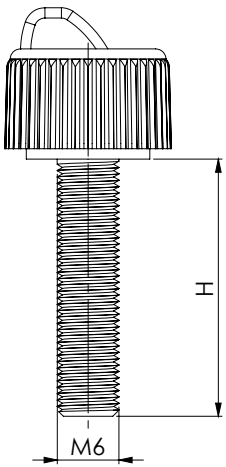

Plastik Başlı Vida / Plastic Head Screw

707TB

H	20	25	30	35
---	----	----	----	----

MALZEME / MATERIAL

GÖVDE BODY	Poliamid Polyamide
CIVATA SCREW	Çelik Steel

Plastik Başlı Vida / Plastic Head Screw

707

H	10	15	20	25	30	35
---	----	----	----	----	----	----

MALZEME / MATERIAL

GÖVDE BODY	Poliamid Polyamide
CIVATA SCREW	Çelik Steel

Plastik Kulp / Plastic Handle

720

VERSION	SOMUN / NUT
V1	Pirinç / Brass
V2	-
V3	Çelik / Steel

Kod Code	Version
720	V

VERSION	VERSION	VERSION
V1	V2	V3

MALZEME / MATERIAL

GÖVDE BODY	Poliamid Polyamide
---------------	-----------------------

Plastik Armut Kulp / Plastic Handle

215

MALZEME / MATERIAL

GÖVDE BODY	Plastik Plastic
CIVATA SCREW	Çelik Steel