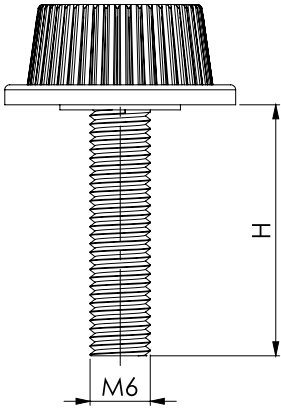

Plastik Başlı Vida / Plastic Head Screw

707TB

H	20	25	30	35
---	----	----	----	----

MALZEME / MATERIAL

GÖVDE BODY	Poliamid Polyamide
CIVATA SCREW	Çelik Steel

Plastik Başlı Vida / Plastic Head Screw

707

H	10	15	20	25	30	35
---	----	----	----	----	----	----

MALZEME / MATERIAL

GÖVDE BODY	Poliamid Polyamide
CIVATA SCREW	Çelik Steel

Plastik Kulp / Plastic Handle

720

VERSION	SOMUN / NUT
V1	Pirinç / Brass
V2	-
V3	Çelik / Steel

Kod Code	Version
720	V

VERSION	VERSION	VERSION
V1	V2	V3

MALZEME / MATERIAL

GÖVDE BODY	Poliamid Polyamide
---------------	-----------------------

Plastik Armut Kulp / Plastic Handle

215

MALZEME / MATERIAL

GÖVDE BODY	Plastik Plastic
CIVATA SCREW	Çelik Steel