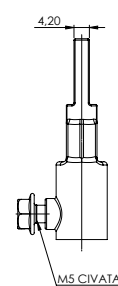

KOD / CODE	H1 / (mm)	H2 / (mm)	H3 / (mm)	MONTAJ VİDASI SCREW
207-A-32	12	20	32	M6X16
207-A-36	16	24	36	M6X20
207-A-38	18	26	38	M6X22

POLIAMİD

POLYAMIDE

VERSION

V1

ZAMAK

ZINC DIE

VERSION

V2

ZAMAK

ZINC DIE