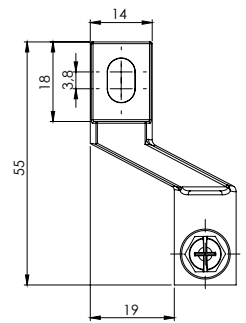

KOD / CODE	H1 / (mm)	H2 / (mm)	H3 / (mm)	MONTAJ VİDASI SCREW
207-A-32	12	20	32	M6X16
207-A-36	16	24	36	M6X20
207-A-38	18	26	38	M6X22

POLIAMİD

POLYAMIDE

VERSION

V1

ZAMAK

ZINC DIE

VERSION