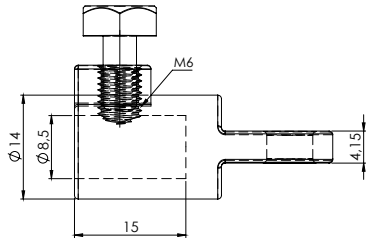

KOD / CODE	H1 / (mm)	H2 / (mm)	H3 / (mm)	MONTAJ VİDASI SCREW
207-A-32	12	20	32	M6X16
207-A-36	16	24	36	M6X20
207-A-38	18	26	38	M6X22

POLIAMİD

POLYAMIDE

VERSION

V1

ZAMAK

ZINC DIE

VERSION