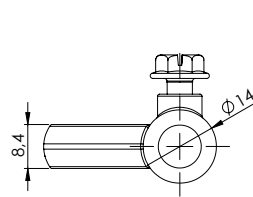

KOD / CODE	H1 / (mm)	H2 / (mm)	H3 / (mm)	MONTAJ VİDASI SCREW
207-A-32	12	20	32	M6X16
207-A-36	16	24	36	M6X20
207-A-38	18	26	38	M6X22

POLIAMİD

POLYAMIDE

VERSION

V1

ZAMAK

ZINC DIE

VERSION