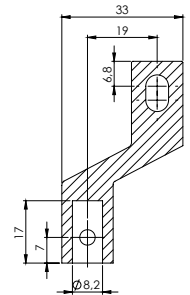

KOD / CODE	H1 / (mm)	H2 / (mm)	H3 / (mm)	MONTAJ VİDASI SCREW
207-A-32	12	20	32	M6X16
207-A-36	16	24	36	M6X20
207-A-38	18	26	38	M6X22

POLIAMİD

POLYAMIDE

VERSION

V1

ZAMAK

ZINC DIE

VERSION