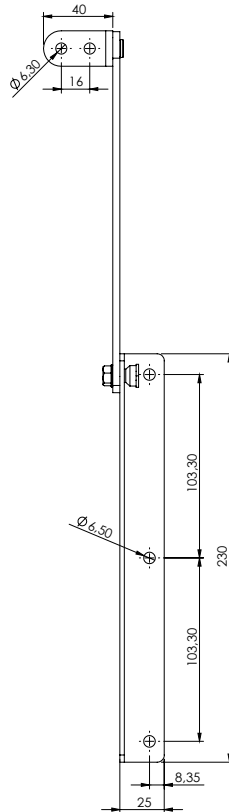

VERSION

V1

VERSION

V2

KULLANIM ALANLARI:

Elektrik Panoları, Makine Kapakları,
Bilgisayar Kabinleri

APPLICATIONS:

Electric Panels, Machinery Covers,
Rack Cabinets

MALZEME / MATERIAL

GÖVDE BODY	Çelik Steel
YÜZEY FINISHING	Çinko Kaplama Zinc Plated

Kod
Code

552

Version

V