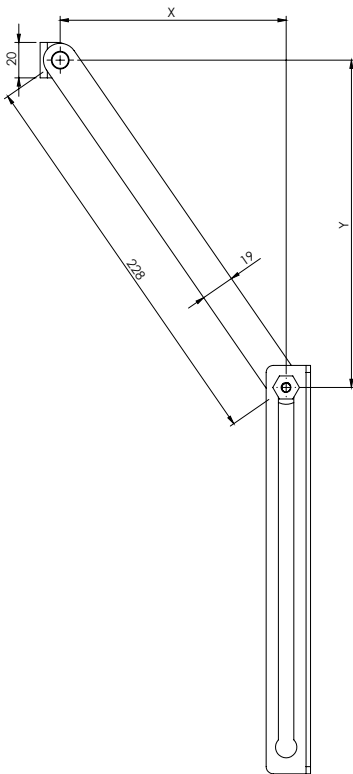

VERSION

V1

VERSION

V2

KULLANIM ALANLARI:

Elektrik Panoları, Makine Kapakları,
Bilgisayar Kabinleri

APPLICATIONS:

Electric Panels, Machinery Covers,
Rack Cabinets

MALZEME / MATERIAL

GÖVDE BODY	Çelik Steel
YÜZEY FINISHING	Çinko Kaplama Zinc Plated

Kod
Code

552

Version

V